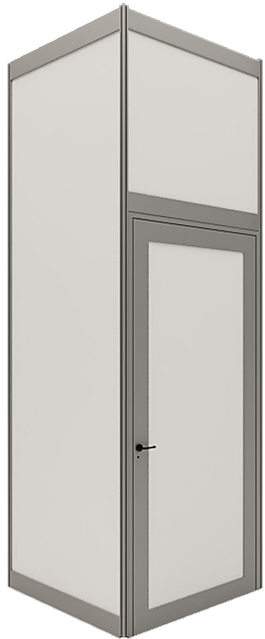

ALMACEN MODULAR BLANCO 1m²

Dimensiones: 103cm Ancho x 103 Largo x 300 cm Alto

IMAGEN

ESPECIFICACIONES

DESCRIPCION:

Almacén modular de melamina con estructura de aluminio anodizado. Incluye cerradura con llave.

Dim: 103 x 103 x 300 cm

COLORES DISPONIBLES:

PRECIO:

113,90€