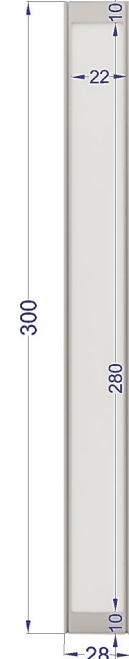

PANEL MODULAR DE 25

Dimensiones: 28cm Ancho x 300cm Alto

IMAGEN

ESPECIFICACIONES

DESCRIPCION:

Panel de melamina blanco con estructura de aluminio anodizado.

Dim: 28 x 3 x 300 cm

COLORES DISPONIBLES:

PRECIO:

18,40€