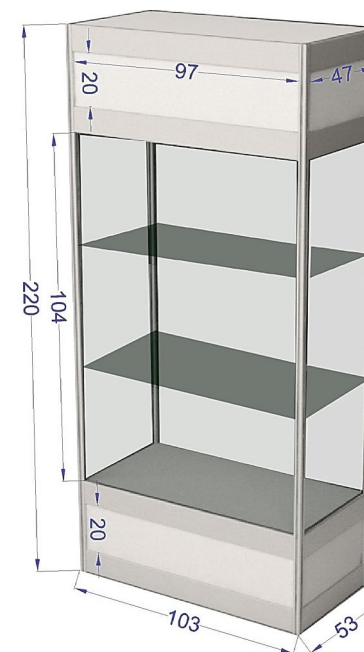

VITRINA RECTAGULAR BLANCA MODULAR 2B

Dimensiones: 103cm Ancho x 103 cm Largo x 220 cm Alto

IMAGEN

ESPECIFICACIONES

DESCRIPCION:

Vitrina alta modular de melamina con estructura de aluminio anodizado con 2 estantes de cristal y luz interna. Incluye puertas correderas con llave y cerradura. Este producto requiere conexión eléctrica.

Dim: 103 x 53 x 220 cm

COLORES DISPONIBLES:

BLANCO

PRECIO :

206,10€