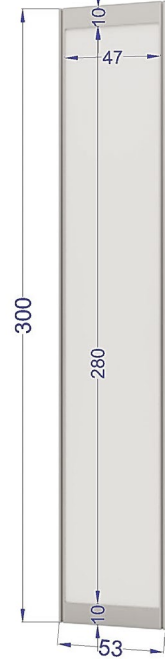

PANEL MODULAR DE 50

Dimensiones: 53cm Ancho x 300 cm Alto

IMAGEN

ESPECIFICACIONES

DESCRIPCION:

Panel de melamina blanco con estructura de aluminio anodizado.

Dim: 53 x 3 x 300 cm

COLORES DISPONIBLES:

PRECIO:

18,40€