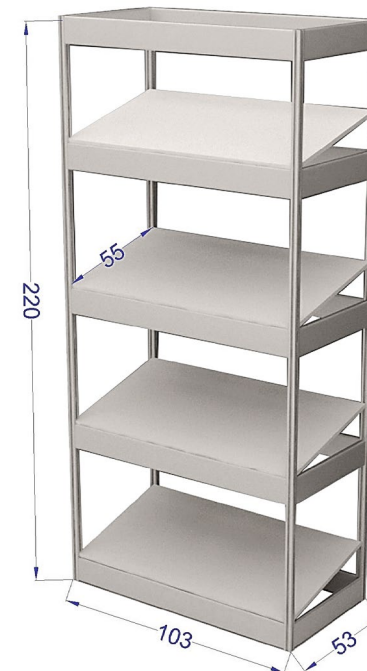

ESTANTERIA INCLINADA BLANCA MODULAR 50

Dimensiones: 103cm Ancho x 53cm Largo x 220 cm Alto

IMAGEN

ESPECIFICACIONES

DESCRIPCION:

Estantería modular de melamina con estructura de aluminio anodizado compuesta por 4 baldas inclinadas. Dim: 103 x 53 x 220 cm

COLORES DISPONIBLES :

BLANCO

HAYA

PRECIO:

78,45€