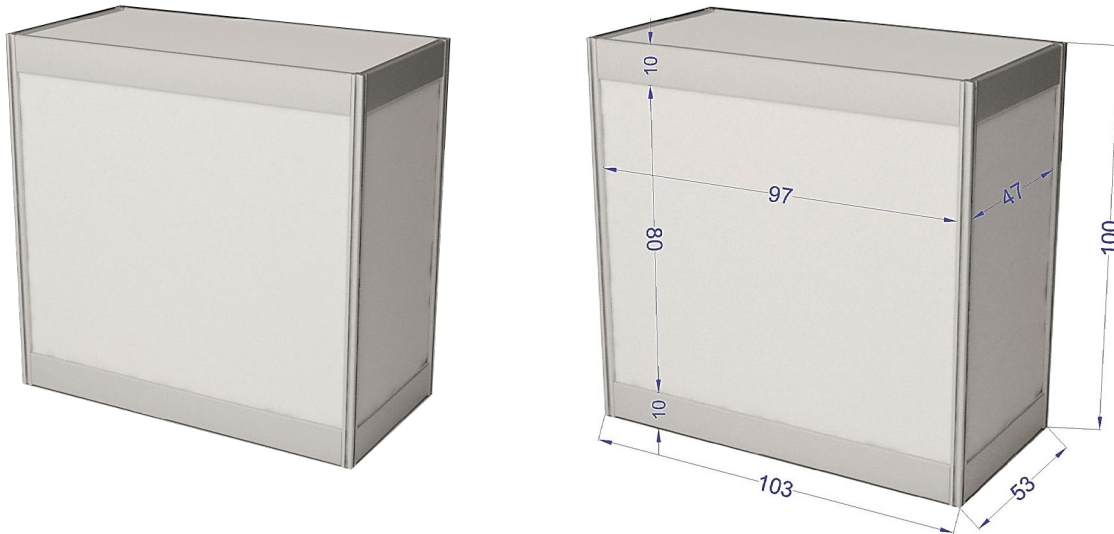

MOSTRADOR BLANCO MODULAR

Dimensiones: 103cm Ancho x 53cm Largo x 100cm Alto

IMAGEN

ESPECIFICACIONES

DESCRIPCION:

Mostrador modular de melamina con estructura de aluminio anodizado, con estante. Dim: 103 x 53 x 100 cm

COLORES DISPONIBLES:

PRECIO :

56,55€

MOSTRADOR BLANCO MODULAR CON PUERTA

Dimensiones: 103cm Ancho x 53cm Largo x 100cm Alto