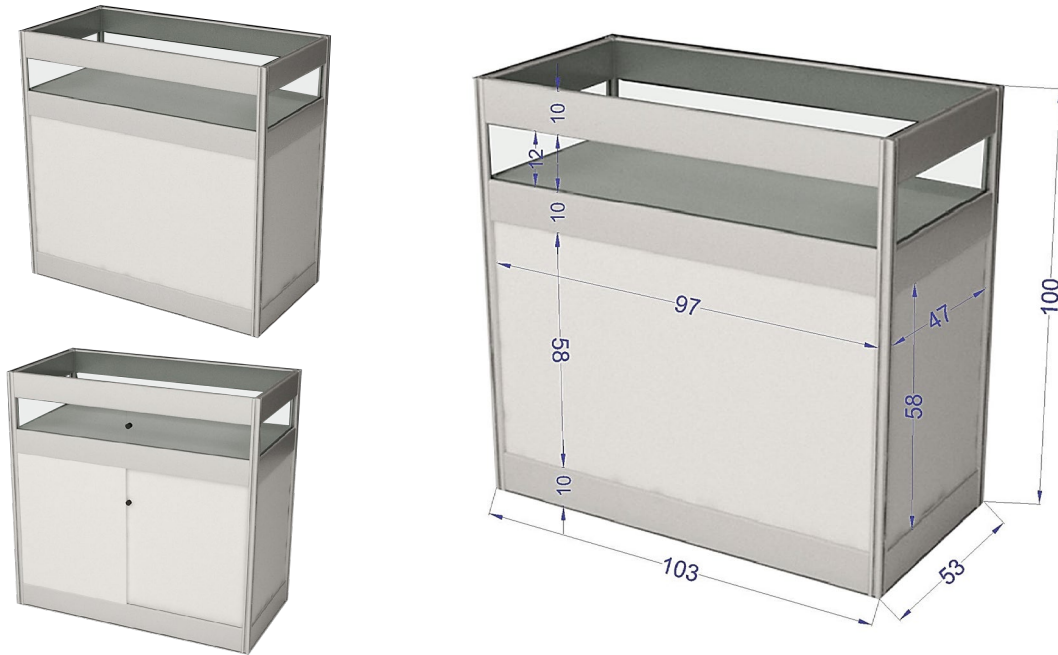

MOSTRADOR VITRINA BLANCO MODULAR

Dimensiones: 103cm Ancho x 53cm Largo x 100 cm Alto

IMAGEN

ESPECIFICACIONES

DESCRIPCION:

Mostrador modular de melamina con estructura de aluminio anodizado, equipado con una vitrina en la parte superior para exposición de productos. Incluye puertas correderas con llave y cerradura.

Dim: 103 x 53 x 100 cm

COLORES DISPONIBLES:

PRECIO :

124,30€

VITRINA CUADRADA BLANCA MODULAR

Dimensiones: 103cm Ancho x 103 cm Largo x 220 cm Alto