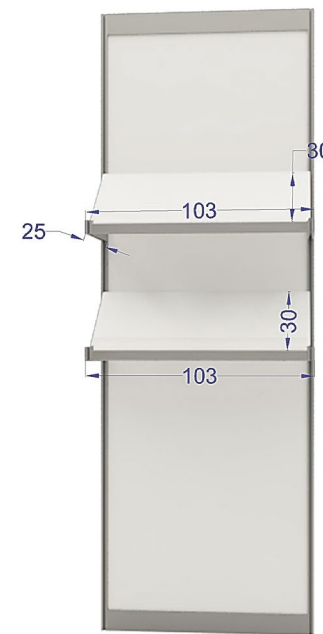

BALDA INCLINADA BLANCA MODULAR

Dimensiones: 103cm Ancho x 30cm Largo x 6cm Alto

IMAGEN

ESPECIFICACIONES

DESCRIPCION:

Balda inclinada individual de melamina blanca y estructura de aluminio anodizado. Dimensiones: 103 x 30 x 6 cm.

COLORES DISPONIBLES :

PRECIO:

14,95€