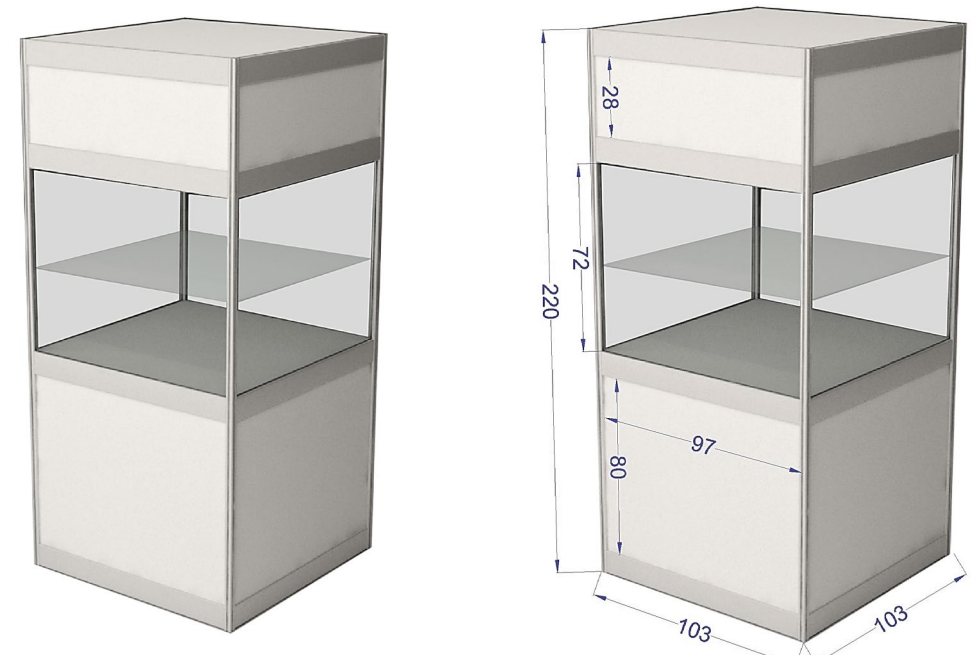

IMAGEN

ESPECIFICACIONES

DESCRIPCION:

Vitrina alta modular de melamina con estructura de aluminio anodizado con un estante de cristal y luz interna. Incluye puertas correderas con llave y cerradura. Este producto requiere conexión eléctrica.

Dim: 103 x 103 x 220 cm

COLORES DISPONIBLES:

PRECIO:

149,90€