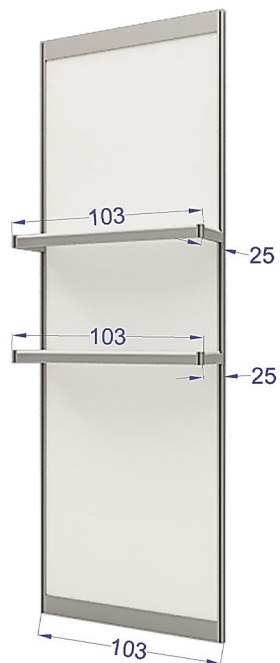

BALDA RECTA BLANCO MODULAR

Dimensiones: 103cm Ancho x 25cm x 6cm Alto

IMAGEN

ESPECIFICACIONES

DESCRIPCION:

Balda recta individual de melamina blanca y estructura de aluminio anodizado . Dimensiones: 103 x 25 x 6 cm.

COLORES DISPONIBLES :

PRECIO:

12,15€