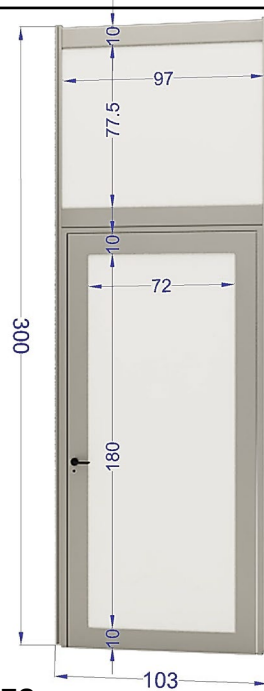

## PANEL MODULAR DE 25

Dimensiones: 28cm Ancho x 300cm Alto

IMAGEN

ESPECIFICACIONES

### DESCRIPCION:

Panel de melamina blanco con estructura de aluminio anodizado.

Dim: 28 x 3 x 300 cm

## PUERTA MODULAR BLANCA

Dimensiones: 103cm Ancho x 300 cm Alto

IMAGEN

ESPECIFICACIONES

### DESCRIPCION:

Puerta modular de melamina blanco con estructura de aluminio anodizado. Disponible con apertura a la derecha y a la izquierda. Incluye cerradura con llave.

Dim: 103 x 103 x 300 cm