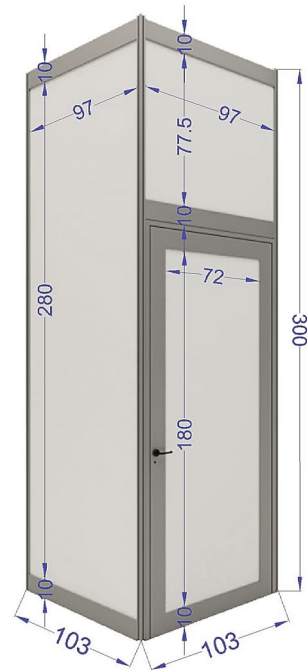

ALMACEN MODULAR BLANCO 1m²

Dimensiones: 103cm Ancho x 103 Largo x 300 cm Alto

IMAGEN

ESPECIFICACIONES

DESCRIPCION:

Almacén modular de melamina con estructura de aluminio anodizado. Incluye cerradura con llave.

Dim: 103 x 103 x 300 cm

COLORES DISPONIBLES:

PRECIO:

113,90€