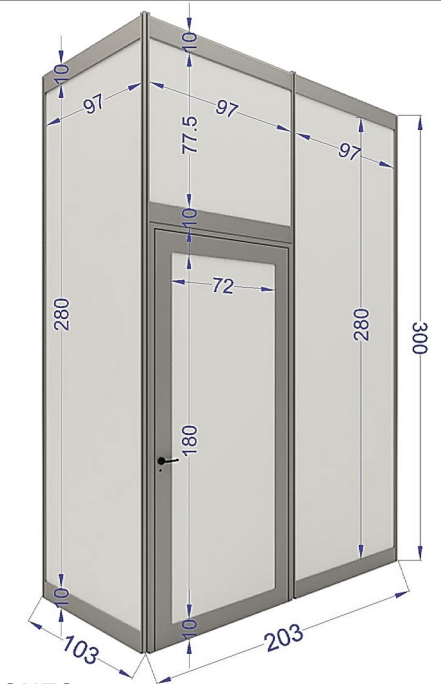

ALMACEN MODULAR BLANCO 2m²

Dimensiones: 103cm Ancho x 203 Largo x 300cm Alto

IMAGEN

ESPECIFICACIONES

DESCRIPCION:

Almacén modular de melamina con estructura de aluminio anodizado. Incluye cerradura con llave.

Dim: 203 x 103 x 300 cm

COLORES DISPONIBLES:

PRECIO:

159,30€