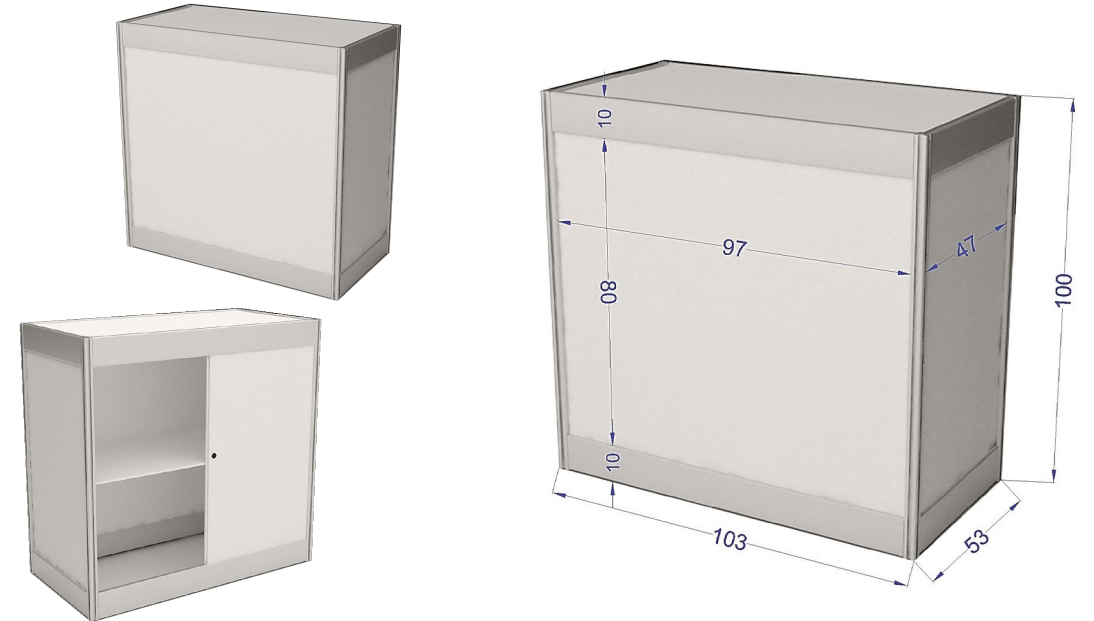

IMAGEN

ESPECIFICACIONES

DESCRIPCION:

Mostrador modular de melamina con estructura de aluminio anodizado. Incluye puertas correderas con llave y cerradura. Dim: 103 x 53 x 100 cm

COLORES DISPONIBLES:

PRECIO :

84,95€