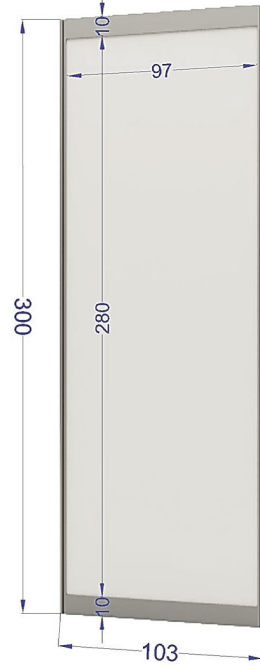

PANEL MODULAR DE 100

Dimensiones: 103cm Ancho x 300 cm Alto

IMAGEN

ESPECIFICACIONES

DESCRIPCION:

Panel de melamina blanco con estructura de aluminio anodizado.

Dim: 103 x 3 x 300 cm

COLORES DISPONIBLES:

PRECIO:

36,30€