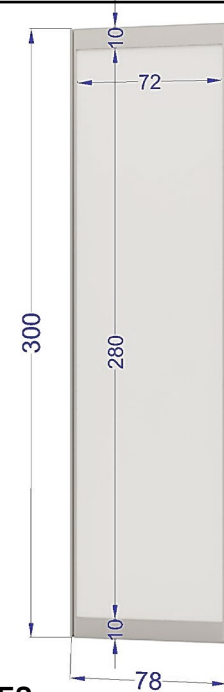

### DESCRIPCION:

Balda inclinada individual de melamina blanca y estructura de aluminio anodizado. Dimensiones: 103 x 30 x 6 cm.

### DESCRIPCION:

Panel de melamina blanco con estructura de aluminio anodizado.

Dim: 103 x 3 x 300 cm

## PANEL MODULAR DE 75

Dimensiones: 78cm Ancho x 300cm Alto

IMAGEN

ESPECIFICACIONES

### DESCRIPCION:

Panel de melamina blanco con estructura de aluminio anodizado.

Dim: 78 x 3 x 300 cm