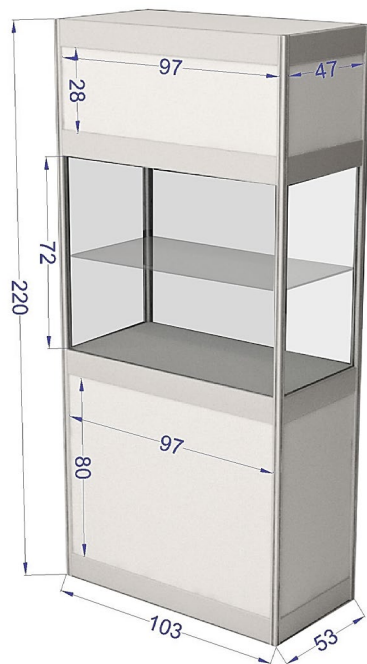

#### DESCRIPCION:

Mostrador modular de melamina con estructura de aluminio anodizado, con estante. Dim: 103 x 53 x 100 cm

#### DESCRIPCION:

Mostrador modular de melamina con estructura de aluminio anodizado. Incluye puertas correderas con llave y cerradura. Dim: 103 x 53 x 100 cm

#### DESCRIPCION:

Vitrina alta modular de melamina con estructura de aluminio anodizado con un estante de cristal y luz interna. Incluye puertas correderas con llave y cerradura. Este producto requiere conexión eléctrica.

## VITRINA RECTANGULAR BLANCO MODULAR 1B

Dimensiones: 103cm Ancho x 53cm Largo x 220 cm Alto

IMAGEN

ESPECIFICACIONES