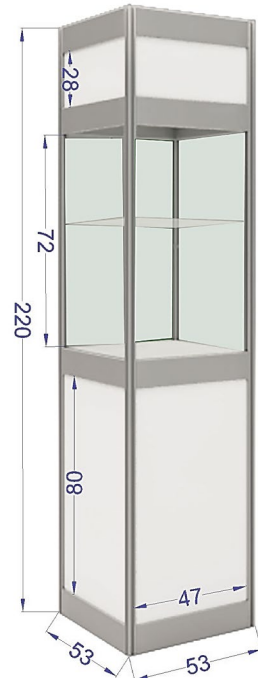

## VITRINA RECTAGULAR BLANCA MODULAR 2B

Dimensiones: 103cm Ancho x 103 cm Largo x 220 cm Alto

IMAGEN

ESPECIFICACIONES

### DESCRIPCION:

Vitrina alta modular de melamina con estructura de aluminio anodizado con 2 estantes de cristal y luz interna. Incluye puertas correderas con llave y cerradura. Este producto requiere conexión eléctrica.

Dim: 103 x 53 x 220 cm

## VITRINA CUADRADA BLANCA MODULAR 1B

Dimensiones: 53cm Ancho x 53cm Largo x 100 cm Alto

IMAGEN

ESPECIFICACIONES