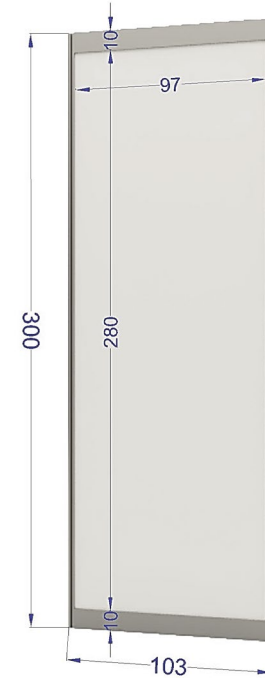

PANEL DE REFUERZO BLANCO

Dimensiones: 103cm Ancho x 300cm Alto

IMAGEN

ESPECIFICACIONES

DESCRIPCION:

Panel de melamina blanco con estructura de aluminio anodizado. Incluye panel de aglomerado para prender Tv, o colocar elementos a este.

Dim: 203 x 103 x 300 cm

COLORES DISPONIBLES:

PRECIO:

81,10€